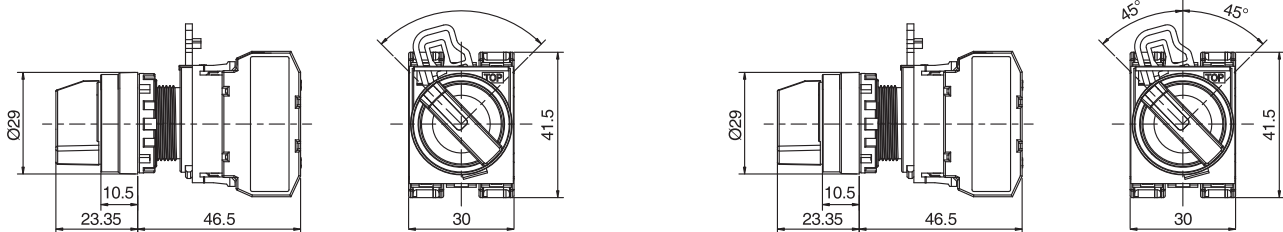

## 选择开关（不带灯）

类型	动作类型	触点结构	③ 触点开关安装位置			订购型号
			1	2	3	
2档型 	自复 	1NO	NO	-	-	AL-3X1K100
		1NC	-	-	NC	AL-3X1K002
		2NO	NO	-	NO	AL-3X1K101
		2NC	NC	-	NC	AL-3X1K202
		1NO+1NC	NO	-	NC	AL-3X1K102
		3NO	NO	NO	NO	AL-3X1K111
		更多结构				AL-3X1K③③③
	自锁 	1NO	NO	-	-	AL-3X2K100
		1NC	-	-	NC	AL-3X2K002
		2NO	NO	-	NO	AL-3X2K101
		2NC	NC	-	NC	AL-3X2K202
		1NO+1NC	NO	-	NC	AL-3X2K102
		3NO	NO	NO	NO	AL-3X2K111
		更多结构				AL-3X2K③③③
3档型 	自复 	2NO	NO	-	NO	AL-3W1K101
		1NO+1NC	NO	-	NC	AL-3W1K102
		2NC	NC	-	NC	AL-3W1K202
	自锁 	2NO	NO	-	NO	AL-3W2K101
		1NO+1NC	NO	-	NC	AL-3W2K102
		2NC	NC	-	NC	AL-3W2K202
	左复右锁 	2NO	NO	-	NO	AL-3W3K101
		1NO+1NC	NO	-	NC	AL-3W3K102
		2NC	NC	-	NC	AL-3W3K202
		1NC+1NO	NC	-	NO	AL-3W3K201
	左锁右复 	2NO	NO	-	NO	AL-3W4K101
		1NO+1NC	NO	-	NC	AL-3W4K102
		2NC	NC	-	NC	AL-3W4K202
		1NC+1NO	NC	-	NO	AL-3W4K201

③ 注释：触点可更多选择，灵活组合搭配。请指定上表中的“订购型号”中的③ 依左侧触点结构选择搭配（1:代表常开，2:代表常闭）。

### ● 外形尺寸

(单位:mm)

2档选择开关

3档选择开关